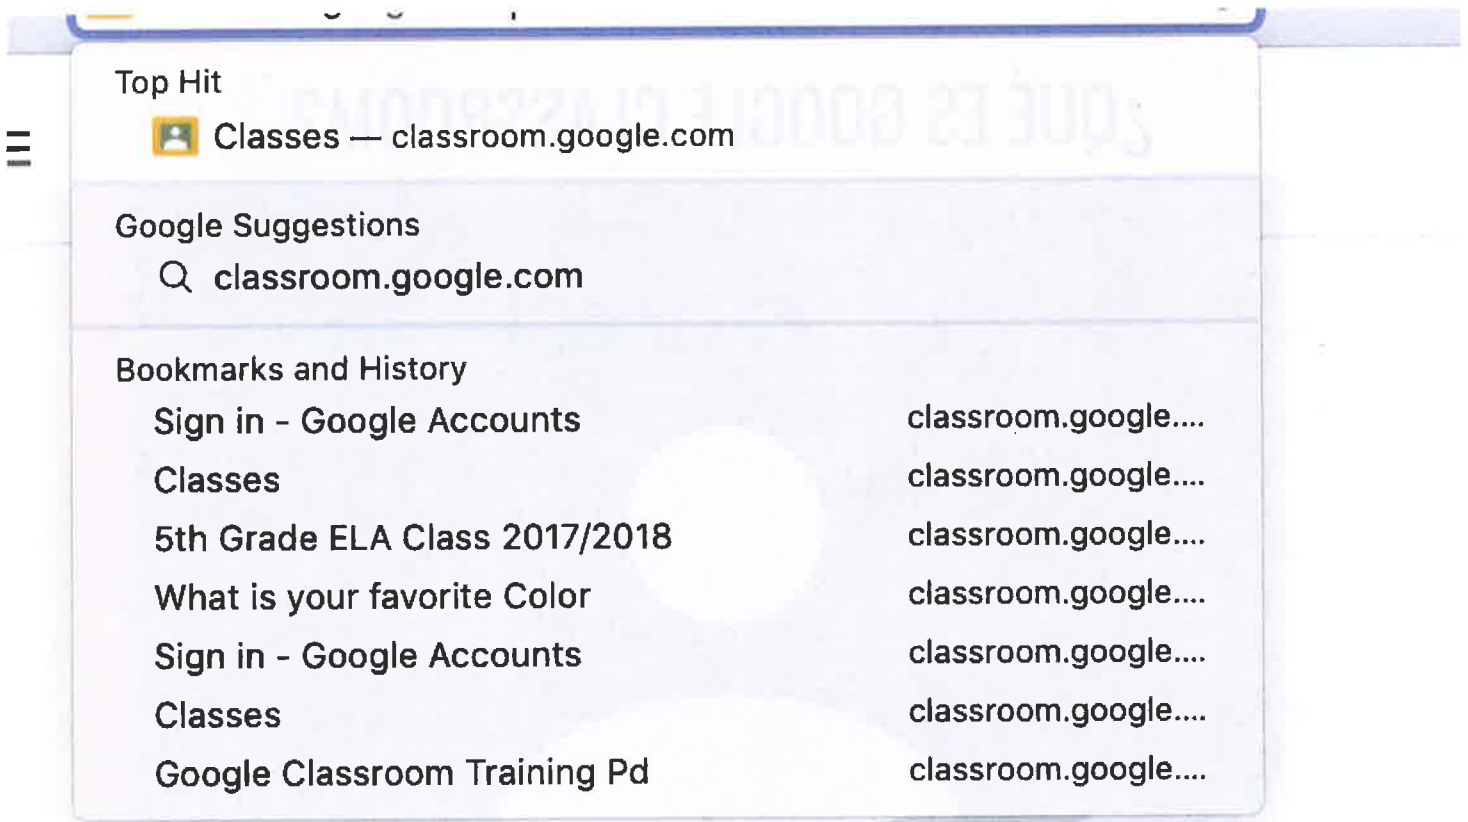

Google Classroom es un entorno de aprendizaje basado en la web. Cuando inician sesión en Google Classroom, los estudiantes pueden colaborar con sus compañeros y profesores. Google Classroom ofrece un espacio digital seguro para que los estudiantes vean los anuncios de la clase, accedan al contenido publicado del curso, vean las tareas publicadas y entreguen el trabajo terminado.

CÓMO LOCALIZAR E INICIAR SESIÓN EN GOOGLE CLASSROOM